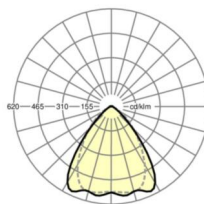

параметры

номер заказа	19537004240
код EAN	4020863443673
номер таможенного тарифа	94051190
Знак прохождения контроля	IP 64, класс защиты I, ENEC10 VDE, F, D, HACCP DIN10500/Food/IFS-пригодность для применения/BRC, Indoor, CE
Степень ударопрочности IK	IK03 (-20°C bis 35°C)
Температура окружающей среды	та -20°C в 35°C
Гарантийный срок	5 лет
Государственные программы поддержки	BEG - государственные субсидии для энергосберегающих зданий (действительна только для Германии)

электротехника

Балласт	Электронный драйвер Multilumen, 16-шага (1 штука)
Мощность системы	49W-27W
сетевое напряжение	230V/50Hz
автоматический предохранитель (пусковой ток)	18 штук/B10, 30 штук/B16, 31 штук/C10, 51 штук/C16
класс энергосбережения/Источник света	B

DEEP-LINK

<https://www.regiolum.de/ru/article/19537004240>

Ссылка	LED 8300lm/49W 865
ηLB	100 %
Φ ↓/↑	98 % / 2 %
UGR поп./вдоль	20.5 / 21.2